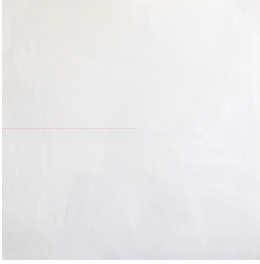

Image:

15 x 15 inches

38.1 x 38.1 cm

Framed:

22 1/4 x 22 inches

56.5 x 55.9 cm

12

Sol LeWitt (1928-2007)